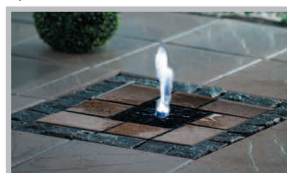

Арт.: 016702-00

Арт.: 016701-00

Арт.: 016706-00

Арт.: 016708-00

Настольные фонтаны

Декоративный фонтан — это отличный подарок по случаю любого торжества, а также красивый и полезный предмет для дома. Он поможет отвлечься от повседневной суеты, расслабиться и снять напряжение после рабочего дня. Любители уюта и красивого интерьера по достоинству оценят стильный дизайн и компактные размеры декоративных фонтанов Heissner, благодаря которым они выгодно впишутся в интерьер любой квартиры, офиса или загородного дома.