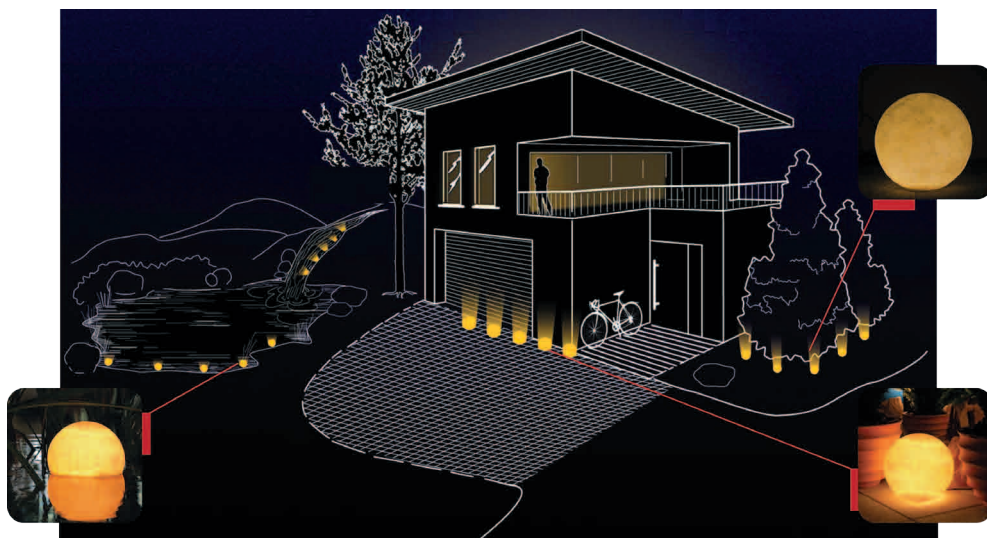

Артикул	Наименование	Размер, см	Мощность, Вт
001187-00	Светящийся шар, малый	20	1
001188-00	Светящийся шар, средний	30	2
001189-00	Светящийся шар, большой	40	3

Артикул	Наименование	Размер, см	Мощность, Вт
001447-00	Светящаяся колонна, малая	40	2
001448-00	Светящаяся колонна, средняя	70	4
001449-00	Светящаяся колонна, большая	100	6