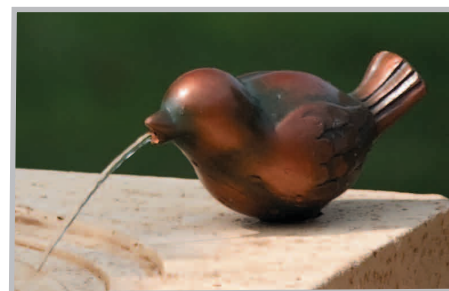

Арт.: 016561-00

Арт.: 016562-00

Арт.: 016563-00

Арт.: 016565-00

Фонтаны, заглубляемые в землю

Новые фонтаны торговой марки Heissner - небольшие освежающие источники воды, не занимающие много места, но приносящие много радости. Их можно разместить на террасе, вдоль дорожки, в любимом уголке вашего сада, рядом с беседкой или в палисаднике. Фонтаны поставляются с каменной облицовкой и в комплекте со всем необходимым для быстрой установки. Емкость с водой и насосом располагается ниже уровня земли, ее накрывают плитой с каменным орнаментом, свежая вода струится по освещенной каменной плите, по которой можно даже ходить.