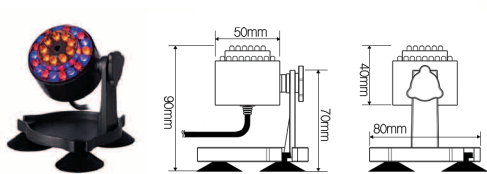

Подсветка подводная

Артикул	Комплект, шт.	Цвет подсветки	Кол-во светодиодов в комплекте	Мощность, Вт
LED-27-1	1	Цветная. Автоматическая смена цветов: красный, синий, зеленый	27	0,7
LED-27-3	3	Цветная. Автоматическая смена цветов: красный, синий, зеленый	27	3,9
LED-27-5	5	Цветная. Автоматическая смена цветов: красный, синий, зеленый	27	6,6
LED-27-3W	3	Белая	27	3,9
LED-31-1	1	Цветная. Автоматическая смена цветов: красный, синий, зеленый	31	1,1
LED-31-3	3	Цветная. Автоматическая смена цветов: красный, синий, зеленый	31	4,2
LED-31-3W	3	Белая	31	4,2
LED-48-1	1	Цветная. Автоматическая смена цветов: красный, синий, зеленый	48	1,7
LED-48-3	3	Цветная. Автоматическая смена цветов: красный, синий, зеленый	48	7,9
LED-48-3W	3	Белая	48	7,9

Арт.: LED-27Series