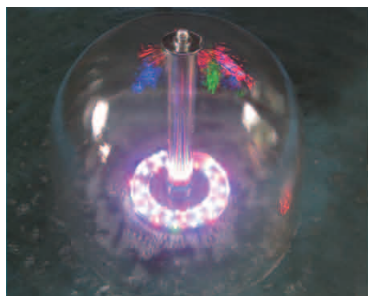

Подсветка для фонтанного насоса на штативе HUIQI

- Подходит для любого типа фонтанов.
- Удобно и легко монтировать, пластиковый корпус удобно защищен металлическим обручем.
- Благодаря большому количеству светодиодов возможны красочные эффекты освещения.

Артикул	Цвет подсветки	Диаметр, см	Размер штатива	Кол-во светодиодов в комплекте	Мощность, Вт
HQ-2512	Цветная. Автоматическая смена цветов: красный, синий, зеленый.	9,2	3/4"	12	9,0
HQ-3230	Цветная. Автоматическая смена цветов: красный, синий, зеленый.	16,3	1"	30	10,8