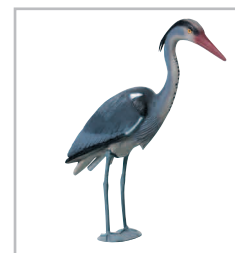

«Цапля»
001101-00