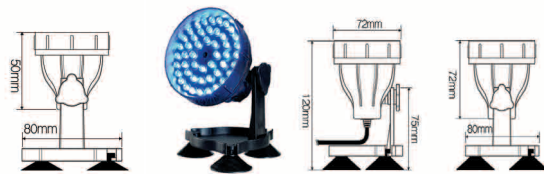

Арт.: LED-48Series