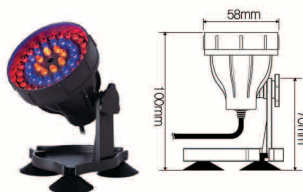

Арт.: LED-31Series