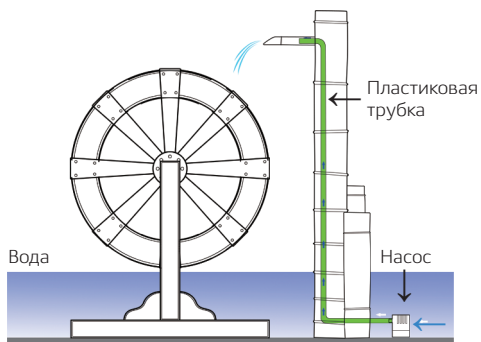

Комплект для демонстрации включает емкость из ПВХ с обрамлением из влагостойкой древесины.

Схема подключения

Артикул	SF-100	SF-150	SF-200
Диаметр, см	100	150	200
Высота, см	39	44	50
Глубина, см	30	35	41