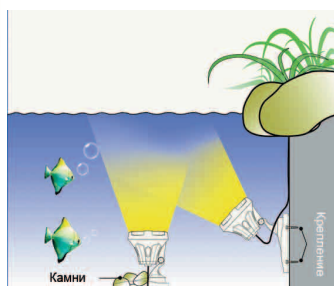

Светодиодные светильники HUIQI

Светодиодные светильники HUIQI идеально подходят для освещения каменных садов, фонтанов, водоемов, лужаек и деревьев.

Корпус светильников выполнен из особо прочного пластика.

Вся цепь герметична, подходят для любых типов воды.